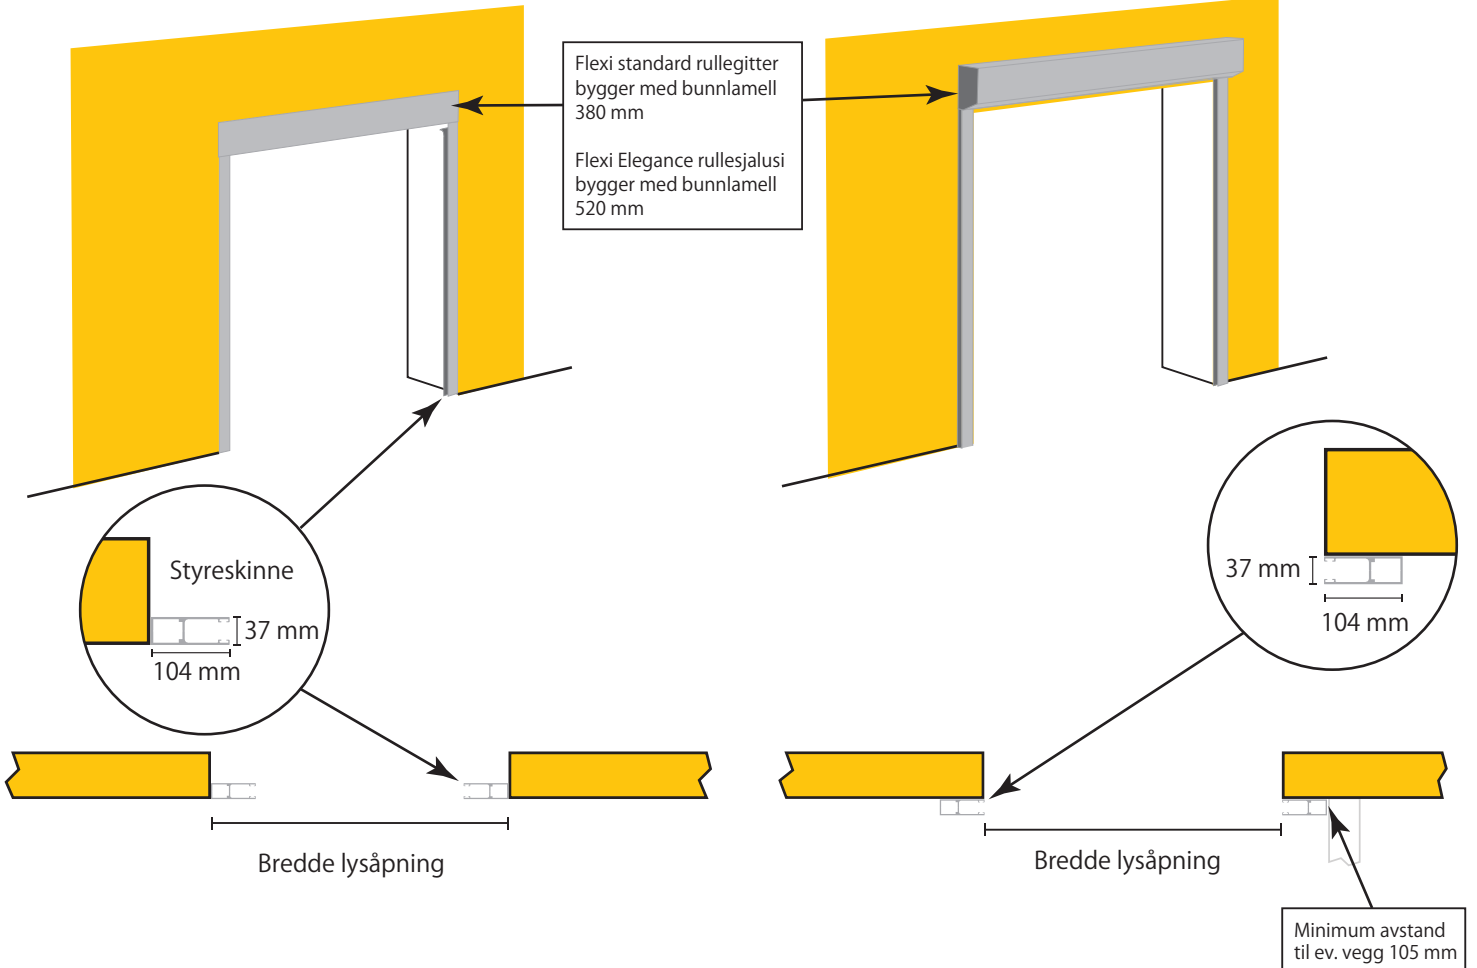

Rullegitter illustrasjonsskjema

NISJE

Skiner står i lysåpningen

VEGGMONTERT

Skiner står på vegg utenfor lysåpning

Flexi standard rullegitter
bygger med bunnlamell
380 mm

Flexi Elegance rullesjalusi
bygger med bunnlamell
520 mm

Teknisk informasjon:

Styreskinne: 37 x 104 mm.

Totalbredde nisje = bredde lysåpning.

Totalbredde veggmontert styreskinne =
bredde lysåpning + 208 mm.

Innkassingsdeksel for:

Flexi standard rullegitter = 300 mm

Flexi Elegance rullesjalusi = 400 mm.

Høyde tak / lysåpning