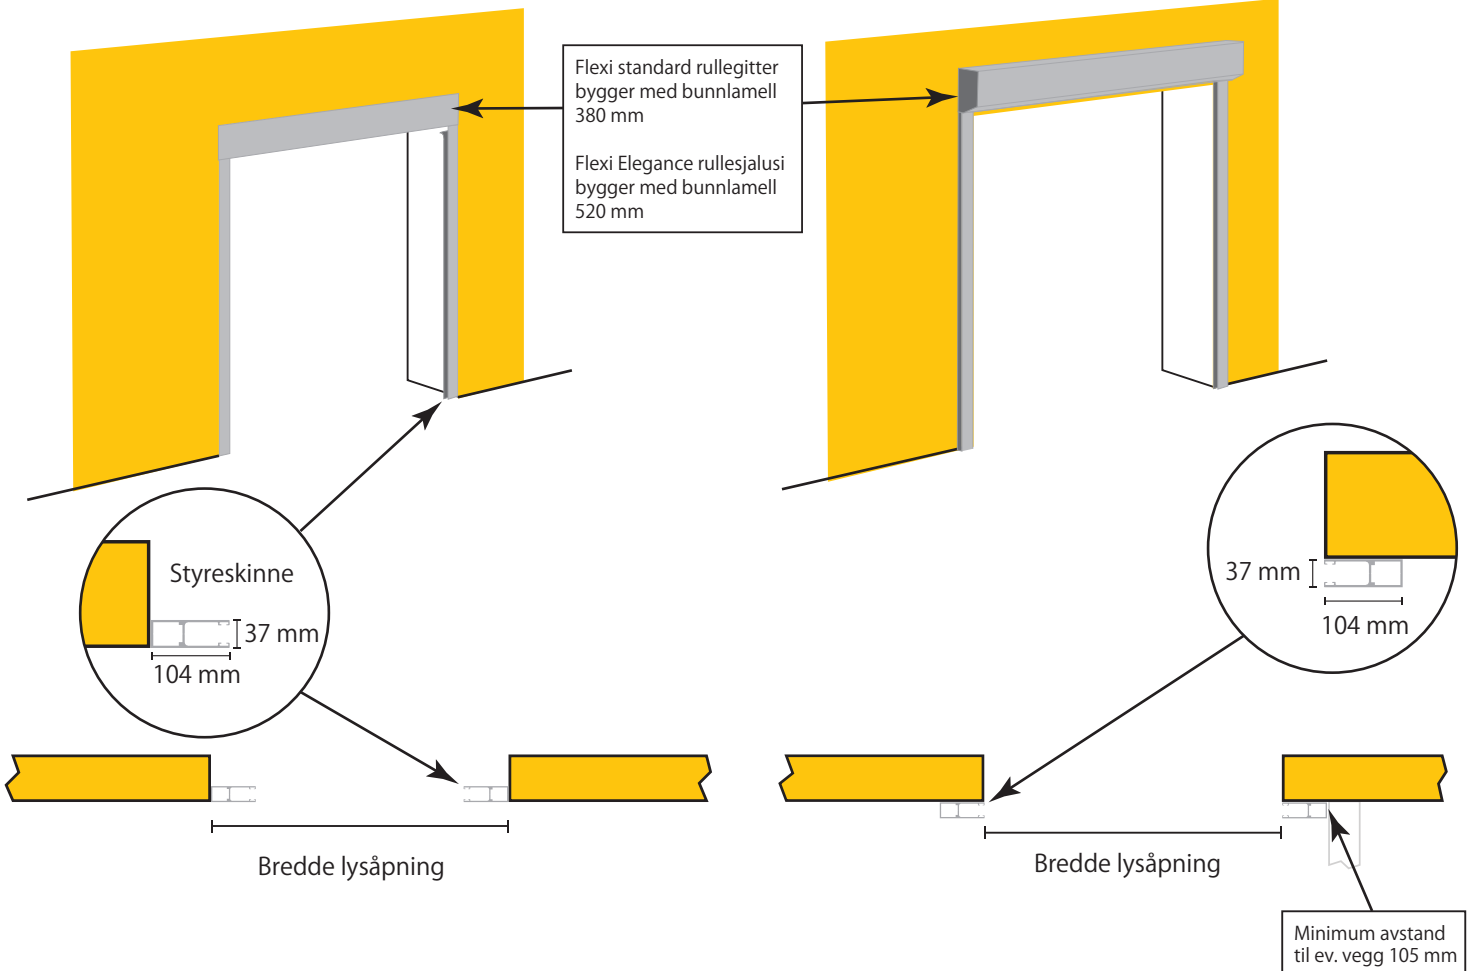

NISJE

Skiner står i lysåpningen

VEGGMONTERT

Skiner står på vegg utenfor lysåpning

Flexi standard rullegitter
bygger med bunnlamell
380 mm

Flexi Elegance rullesjalusi
bygger med bunnlamell
520 mm

Teknisk informasjon:

Styreskinne: 37 x 104 mm.

Totalbredde nisje = bredde lysåpning.

Totalbredde veggmontert styreskinne =
bredde lysåpning + 208 mm.

Innkassingsdeksel for:

Flexi standard rullegitter = 300 mm

Flexi Elegance rullesjalusi = 400 mm.

Høyde tak / lysåpning