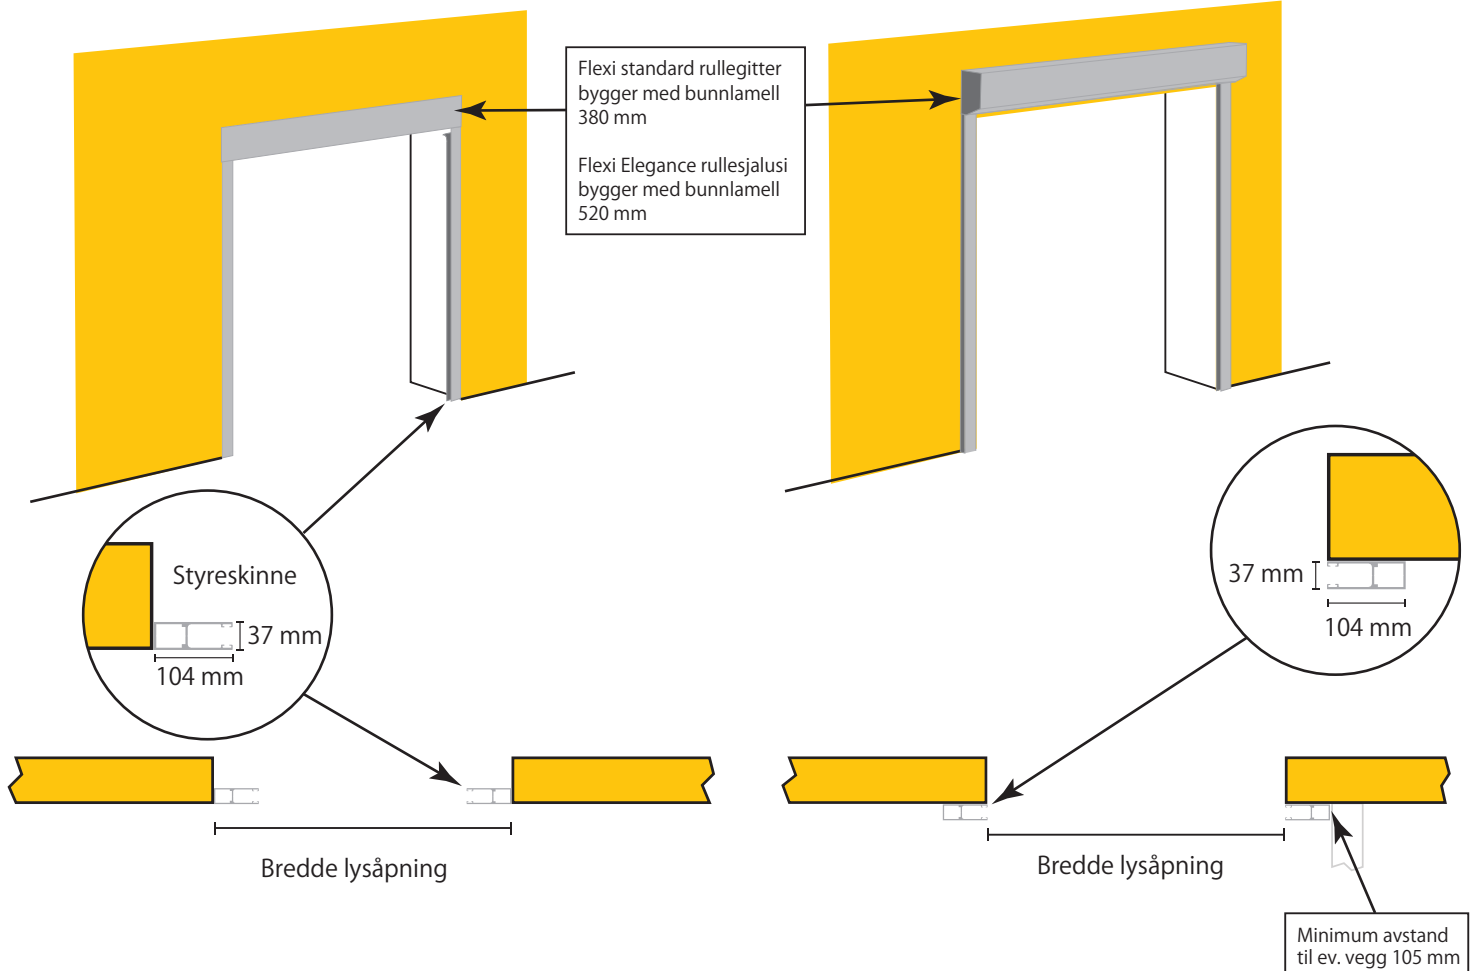

Rullegitter illustrasjonsskjema

NISJE

Skiner står i lysåpningen

VEGGMONTERT

Skiner står på vegg utenfor lysåpning

Teknisk informasjon:

Styreskinne: 37 x 104 mm.

Totalbredde nisje = bredde lysåpning.

Totalbredde veggmontert styreskinne = bredde lysåpning + 208 mm.

Innkassingsdeksel for:

Flexi standard rullegitter = 300 mm

Flexi Elegance rullesjalusi = 400 mm.

Høyde tak / lysåpning