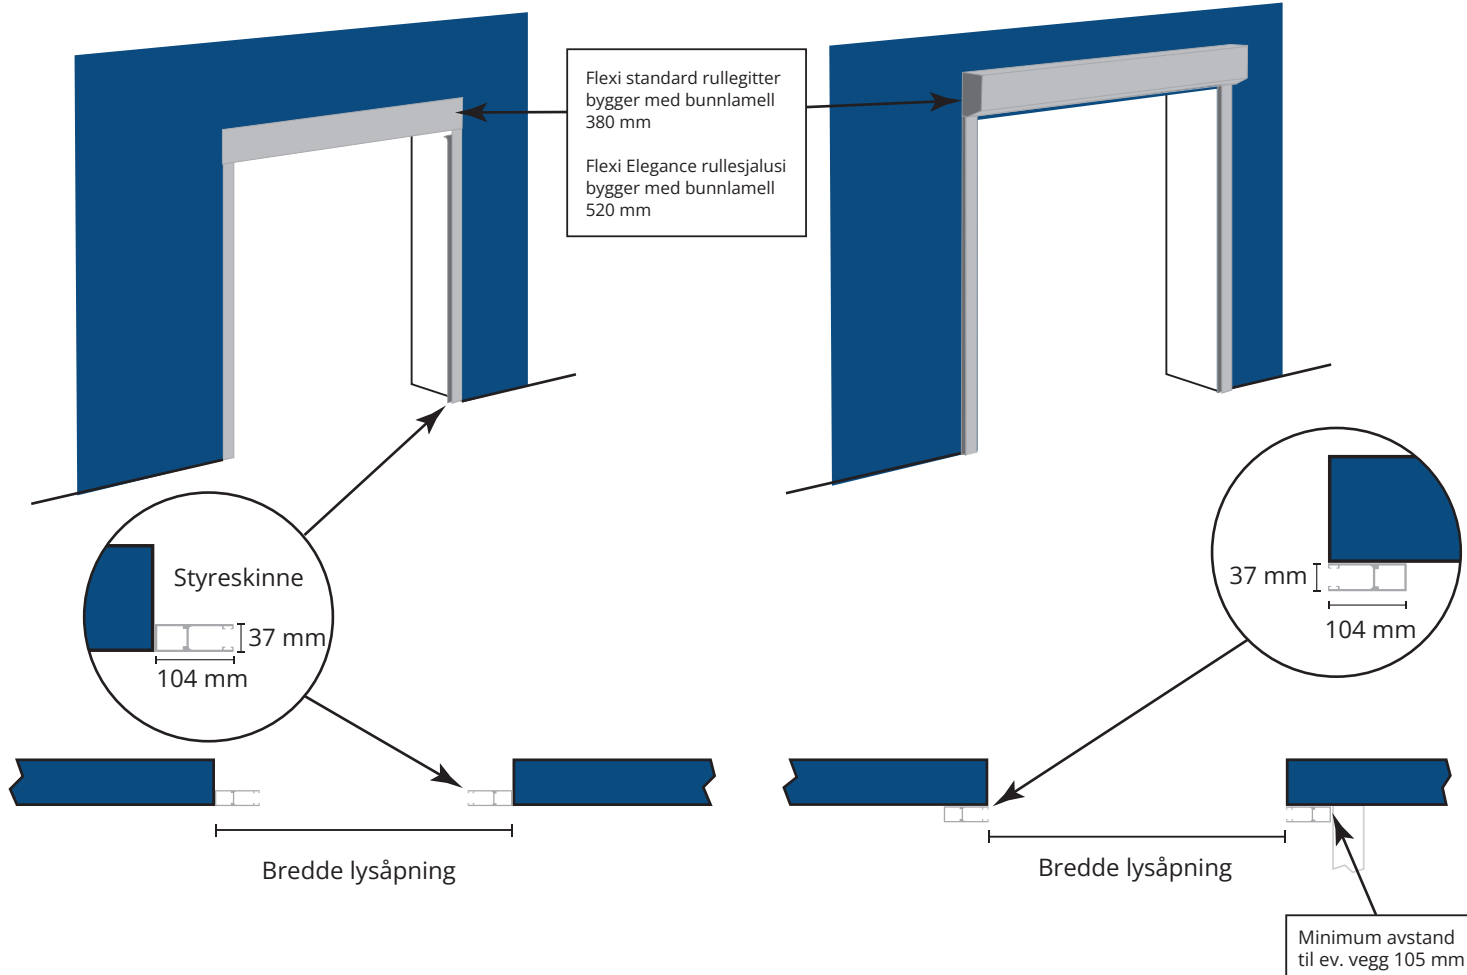

NISJE

Skiner står i lysåpningen

VEGGMONTERT

Skiner står på vegg utenfor lysåpning

Teknisk informasjon:

Styreskinne: 37 x 104 mm.

Totalbredde nisje = bredde lysåpning.

Totalbredde veggmontert styreskinne = bredde lysåpning + 208 mm.

Innkassingsdeksel for:

Flexi standard rullegitter = 300 mm

Flexi Elegance rullesjalusi = 400 mm.

Høyde tak / lysåpning